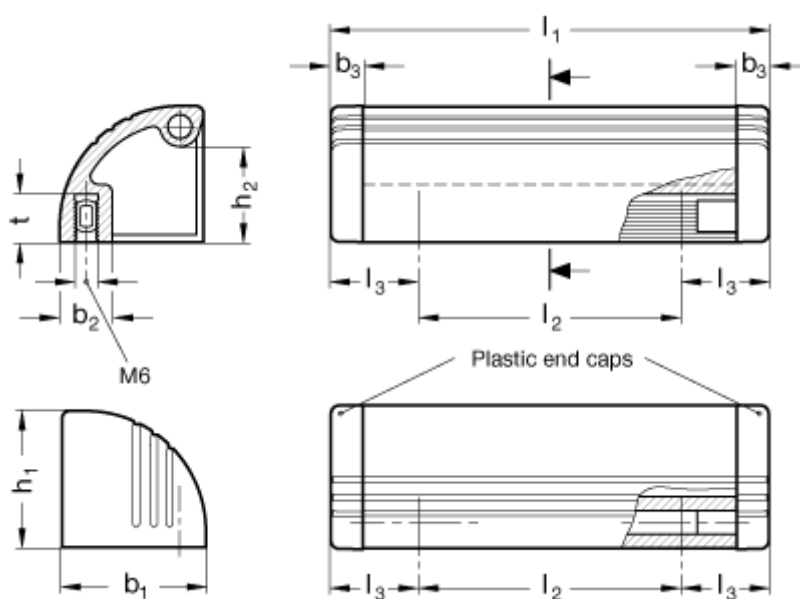

Varenummer: 201032300
Beskrivelse: E+G Lukket håndtag i aluminium
GN 430-300-SW

Mål

$b_1 = 36$	$t = 12$
$b_2 = 13$	
$b_3 = 8$	
$h_1 = 34$	
$h_2 = 24$	
$l_1 = 300$	
$l_2 = 256$	
$l_3 = 22$	